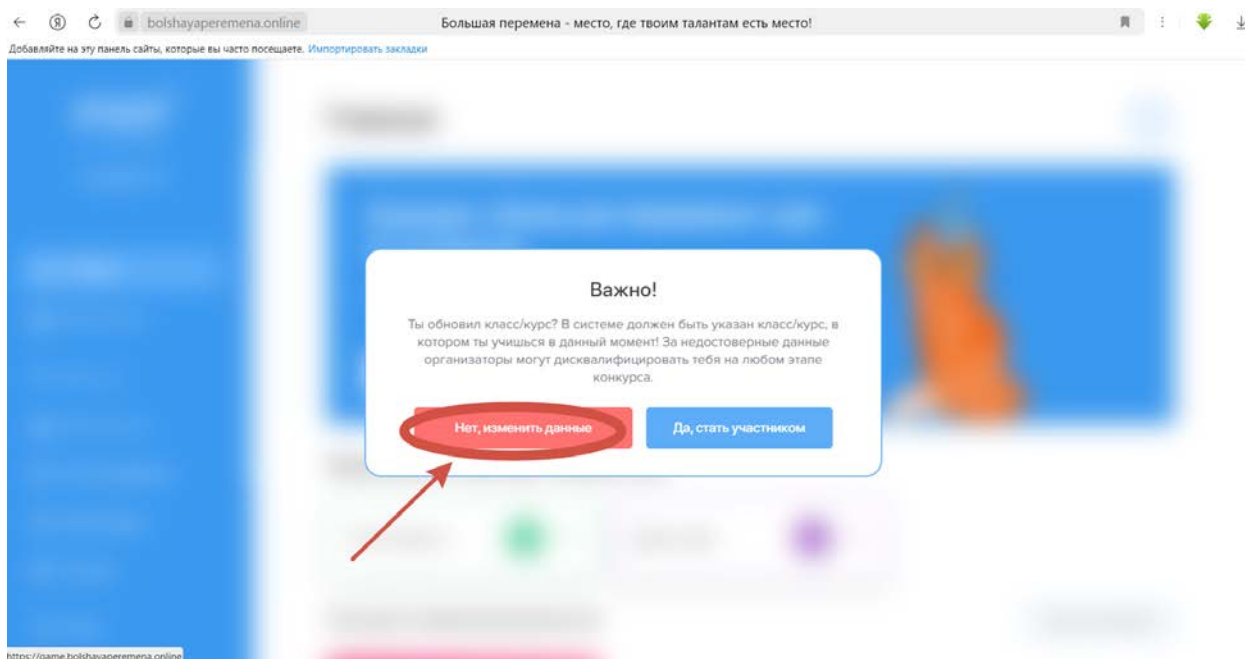

Если участник указал не тот класс/курс обучения, нажать «Нет, отменить»