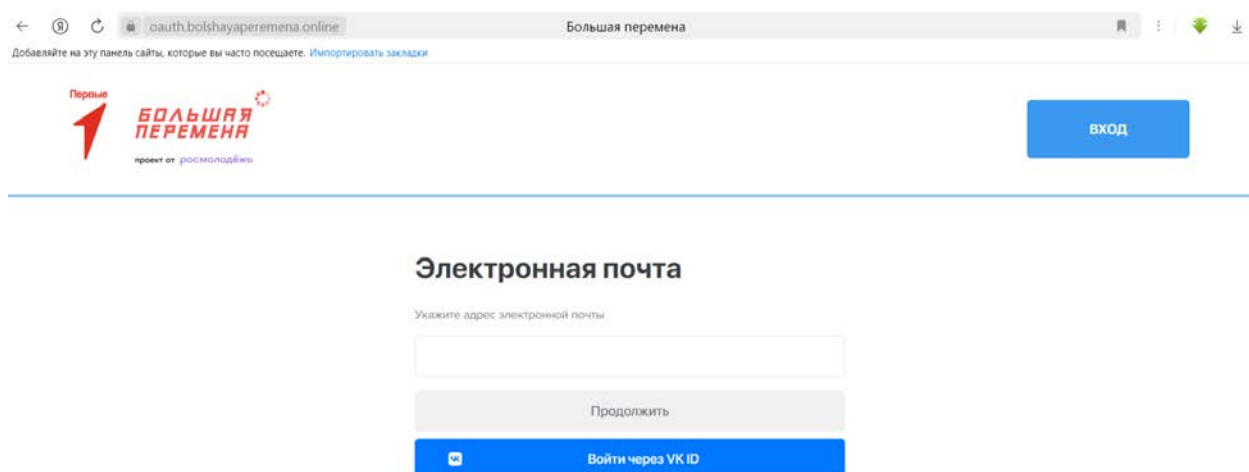

3. Указать действующую электронную почту. После ввода почты необходимо нажать «Готово».

Важно: на указанную почту будет приходить вся информация о Конкурсе, поэтому у участника должен быть доступ к этой почте