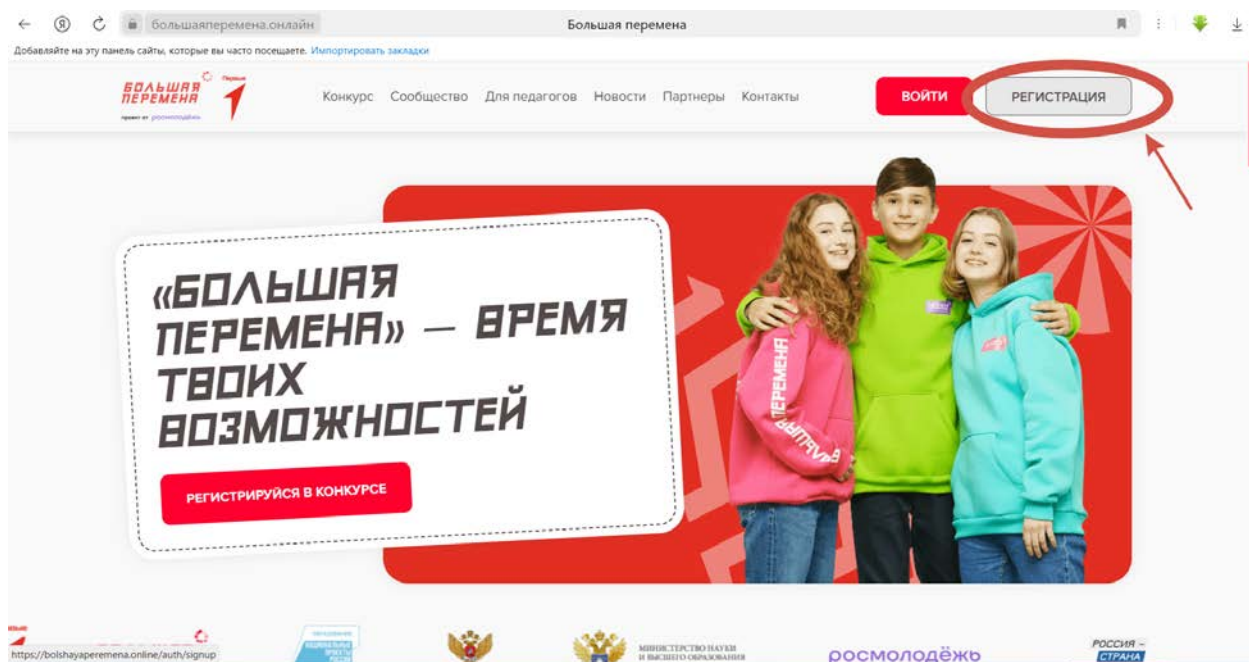

Алгоритм регистрации на сайте Всероссийского конкурса «Большая перемена»

1. Перейти на сайт
https://bolshayaperemena.online/?utm_source=region&utm_medium=krasnoyarsk
2. Нажать на кнопку «Регистрация»

3. Указать действующую электронную почту. После ввода почты необходимо нажать «Готово».