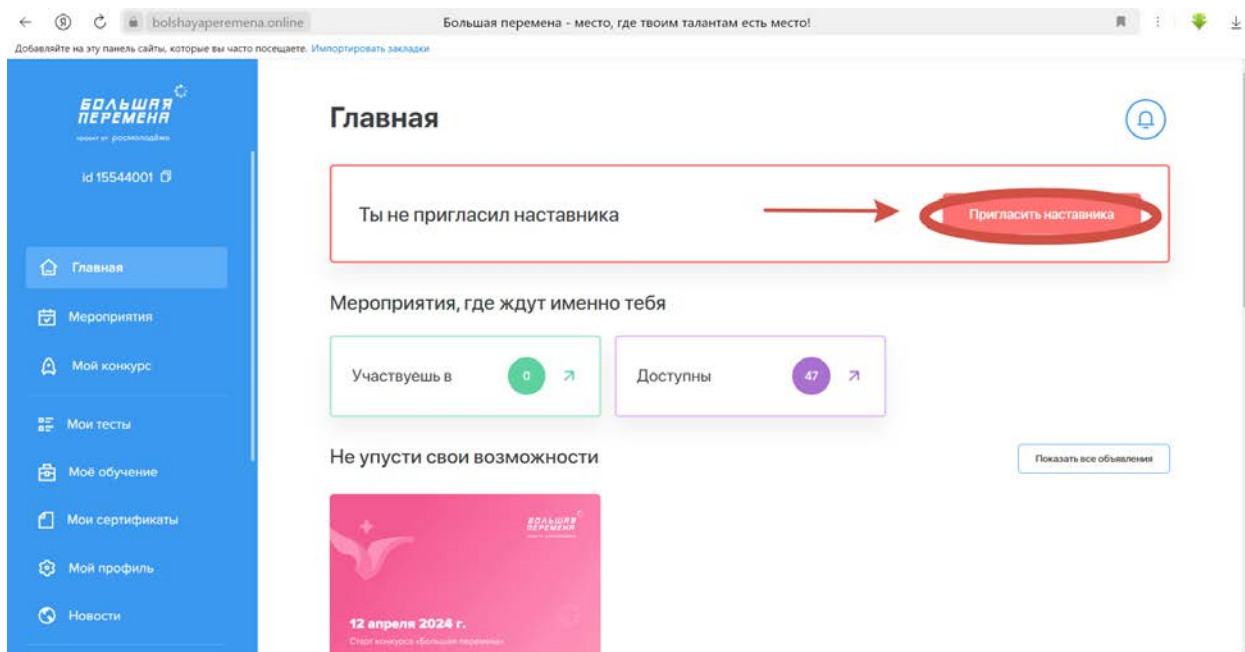

11. Приступить к выполнению заданий. Если участник будет участвовать с наставником, необходимо нажать «Пригласить наставника».

Важно: наставник должен быть зарегистрирован на сайте Конкурса <https://bolshayaperemena.online/?utm_source=region&utm_medium=krasnoyarsk>

Только после регистрации наставника на сайте, сайт позволит участнику добавить наставника

Поздравляем!

Вы стали участником Всероссийского конкурса «Большая перемена».
Выполняйте все задания до указанного срока, желаем успехов!

Если возникают трудности с регистрацией, прикрепляем контакты:

Тел: 8-391-260-84-44, Герасько Дарья Алексеевна

Почта: office@rddmkrsk.ru