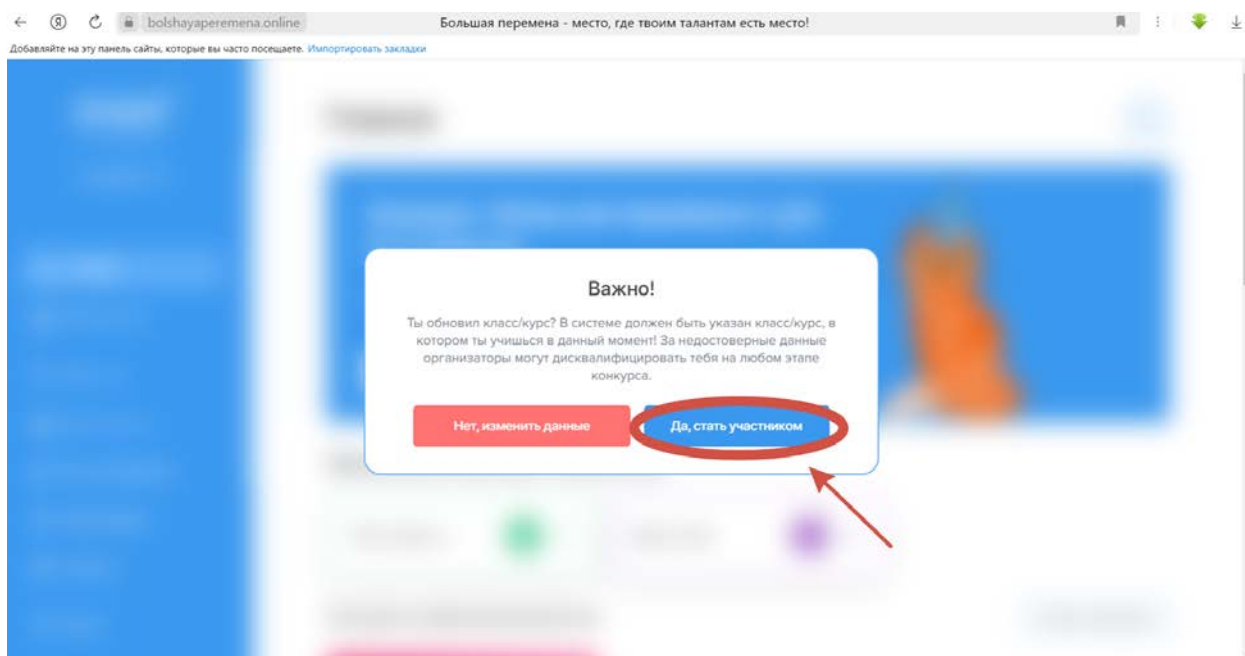

10. Подтвердить, что участник правильно указал класс/курс обучения.
  Важно: класс/курс обучения указывается за 2023-2024 учебный год.
  Если участник при регистрации указал верный класс/курс обучения, необходимо нажать «Да, стать участником»